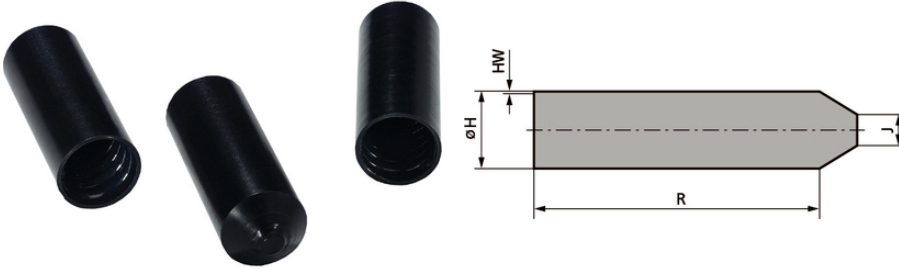

TEC

TEC

가

가

ETIM 5:

ETIM 5.0 Class-ID: EC000218

ETIM 5.0 Class-Description: Schrumpf-Endkappe

ETIM 6: