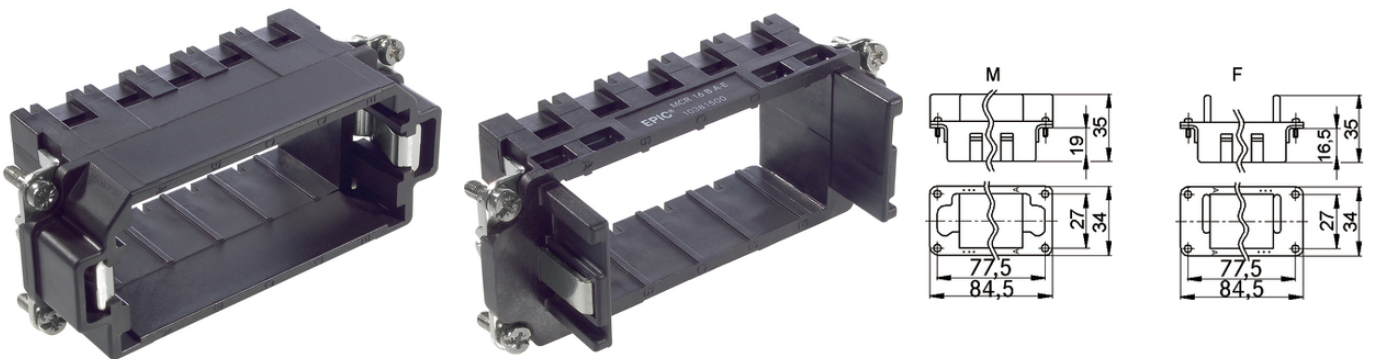

EPIC® MCR 16

가

가

Kompletterande automationskomponenter från Lapp

1

The MCR " " ; " "

ETIM 5:

ETIM 5.0 Class-ID: EC002310

ETIM 5.0 class :

ETIM 6:

ETIM 6.0 Class-ID: EC002310

ETIM 6.0 Class-Description: Fixing frame industrial connectors

VDE- :

: VDE-REG. A870

UL- :

UL : E75770