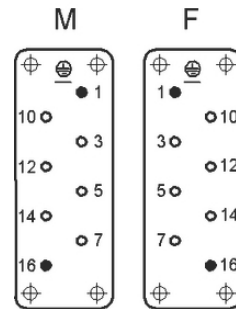

EPIC® H-BVE 6

가

2

가

● Schaltkontakte
mating contact
contact de branchement

○ Arbeitskontakt
working contact
contact de travail