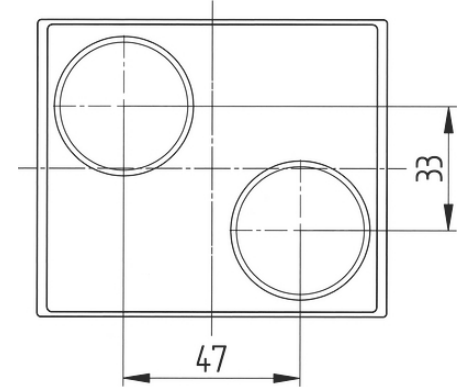

EPIC® H-B 32 TG 2X

H-B 2

, 2

가

2
()

ETIM 5:

ETIM 5.0 Class-ID: EC000437

ETIM 5.0 class :