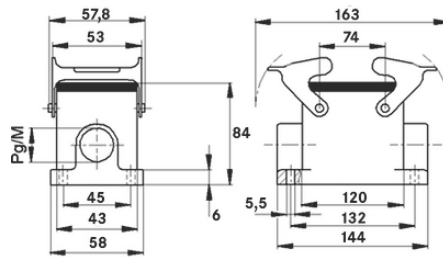

EPIC® H-B 24 SGRLH

H-B.

2

2

..

2 가
UL50E

Lapp