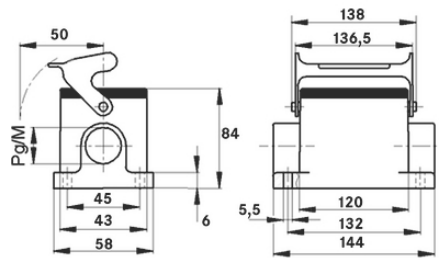

EPIC® H-B 24 SGRLH-LB

H-B.

2

UL50E

Lapp

4

(20.07.2024)