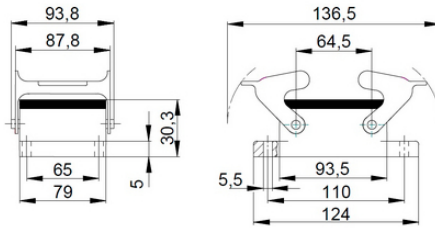

EPIC® H-A 48 AG

3 (),

3

가

2 H-A 48

H-A16

3가

H-A case: Wall base