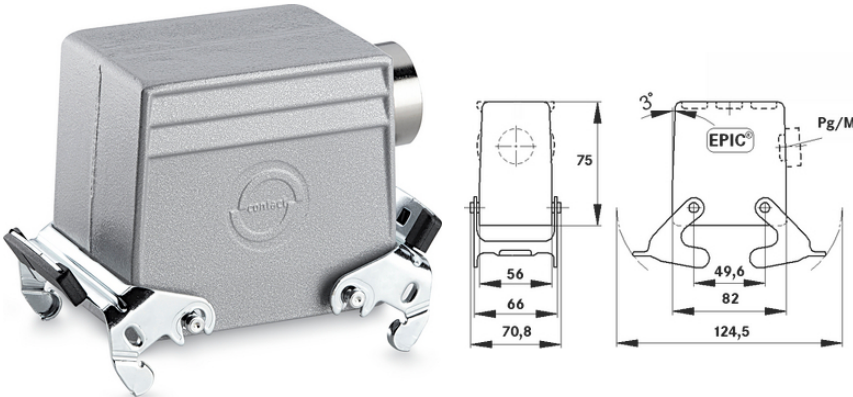

EPIC® H-A 32 TSB

2 ( ),

가

2 H-A 32

H-A, H-D STA

neck /