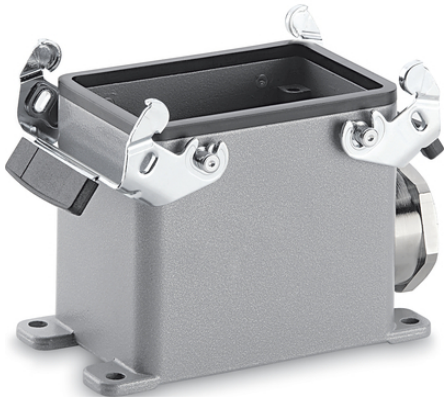

EPIC® H-A 32 SGR

2 ( ),

H-A 32

2 H-A 32

H-A, H-D STA

ETIM 5:

ETIM 5.0 Class-ID: EC000437
ETIM 5.0 class :

(24.04.2024)