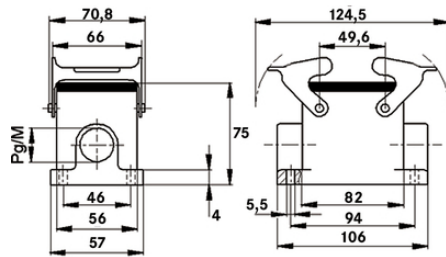

EPIC® H-A 32 SGR

2 ( ),

H-A 32

2 H-A 32

H-A, H-D STA

ETIM 5:

ETIM 5.0 Class-ID: EC000437
ETIM 5.0 class :

(24.04.2024)