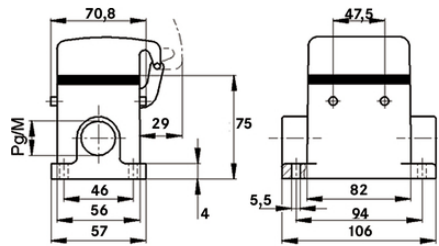

**EPIC® H-A 32 SDRL-BO**

2 ( ),

2

2 H-A 32

H-A, H-D STA

2

ETIM 5:

ETIM 5.0 Class-ID: EC000437