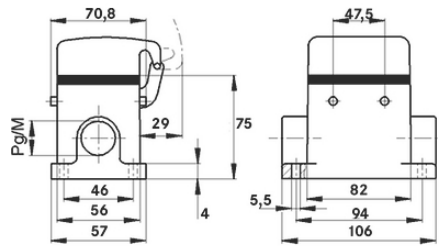

EPIC® H-A 32 SDR-BO

2 ( ),

H-A, H-D STA 2

2 H-A 32

H-A, H-D STA