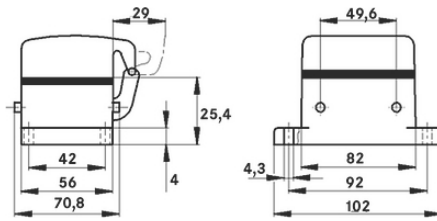

EPIC® H-A 32 AD-BO

2 ( ),

2 H-A 32

H-A, H-D STA

H-A case: Wall base

가

(20.07.2024)