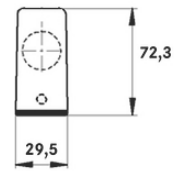

EPIC® H-A 16 TSH

가

UL50E

(20.07.2024)