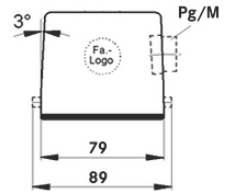

EPIC® H-A 16 TSH

가

UL50E

(20.07.2024)