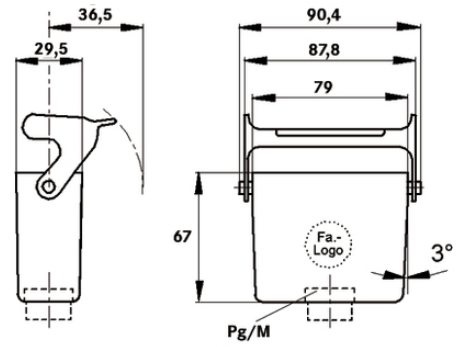

EPIC® H-A 16 TBFH-LB

가

1

UL50E

neck /

(23.04.2024)