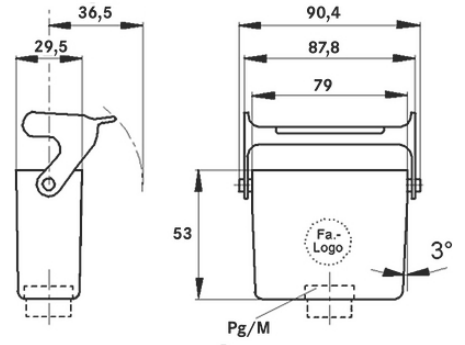

EPIC® H-A 16 TBF-LB

UL50E

neck /

(14.07.2024)