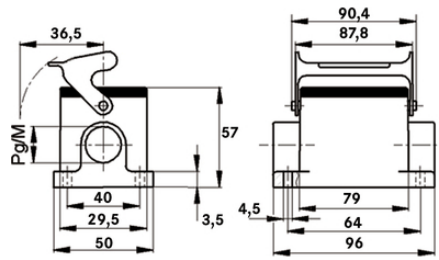

EPIC® H-A 16 SGRL-LB

2 가
UL50E