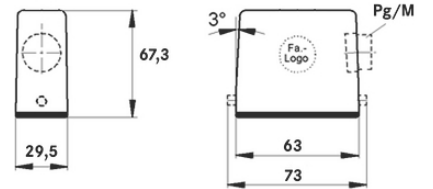

EPIC® H-A 10 TSH

가

UL50E

(20.07.2024)