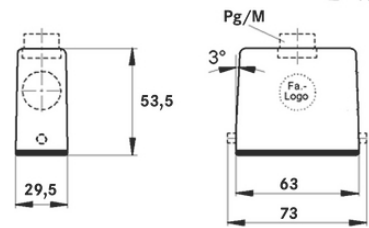

EPIC® H-A 10 TG

UL50E

:

, low

(22.07.2024)

©2024 Lapp Group - all rights reserved.

<http://lappkorea.lappgroup.com>

data sheet

PN 0456 / 02_03.16