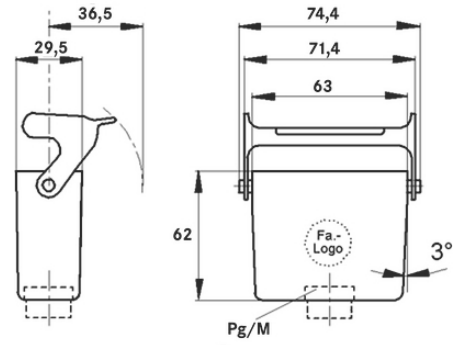

EPIC® H-A 10 TBFH-LB

가

UL50E

neck /

(24.04.2024)