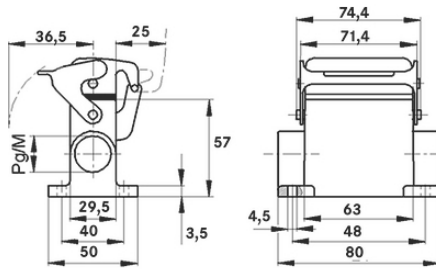

EPIC® H-A 10 SDR-LB

가

UL50E