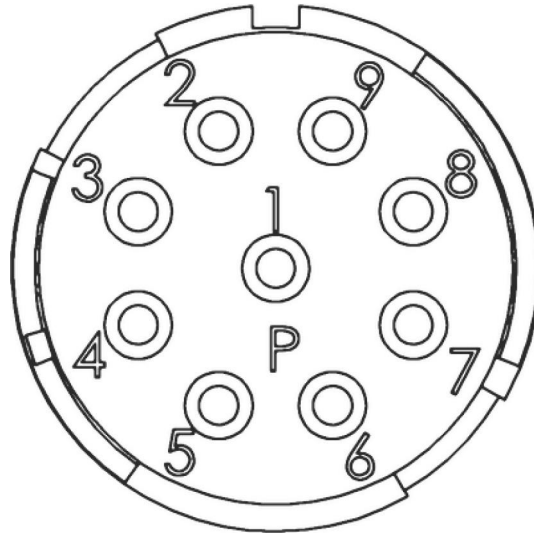

EPIC® SIGNAL M23 9

(22.07.2024)