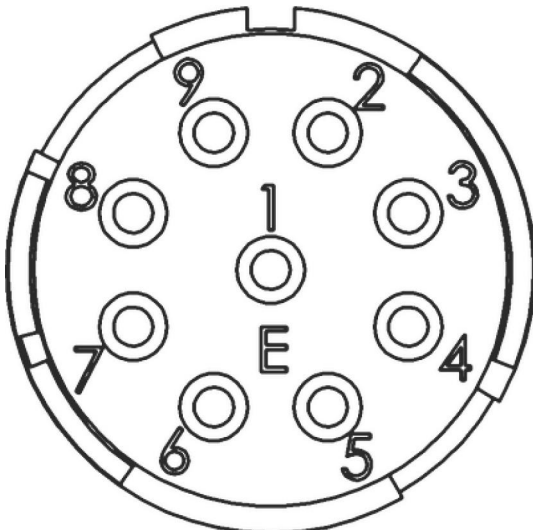

EPIC® SIGNAL M23 9

(22.07.2024)