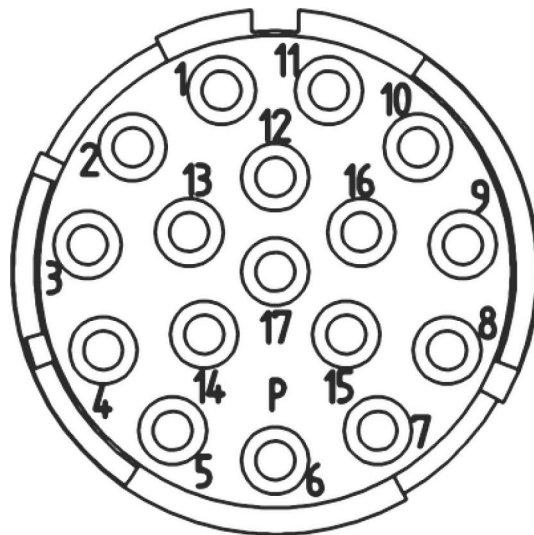

data sheet

PN 0456 / 02\_03.16

EPIC® SIGNAL M23 17

	Article description				Packaging unit
17-	, P- = ( )				
73008000	P-		-	17	5
73008010	P-		-	17	20
73028000	P-	+	,	17	5
73028010	P-	+	,	17	20
73018000	P-	+	,	17	5
73018010	P-	+	,	17	20
17-	, E- = ( )				
73008500	E-Part		-	17	5
73008510	E-Part		-	17	20
73028500	E-Part	+	,	17	5
73028510	E-Part	+	,	17	20
73018500	E-Part	+	,	17	5
73018510	E-Part	+	,	17	20

(22.07.2024)

©2024 Lapp Group - all rights reserved.

<http://lappkorea.lappgroup.com>

data sheet

PN 0456 / 02\_03.16

EPIC® SIGNAL M23 17

(22.07.2024)