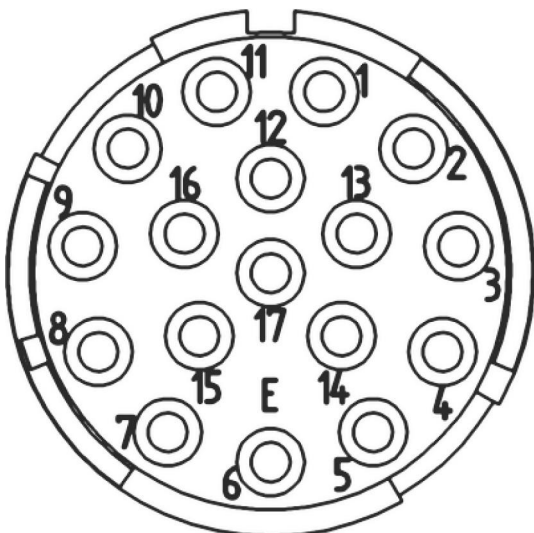

data sheet

PN 0456 / 02\_03.16

EPIC® SIGNAL M23 17

	Article description				Packaging unit
17-	, P- = ( )				
73008000	P-		-	17	5
73008010	P-		-	17	20
73028000	P-	+	,	17	5
73028010	P-	+	,	17	20
73018000	P-	+	,	17	5
73018010	P-	+	,	17	20
17-	, E- = ( )				
73008500	E-Part		-	17	5
73008510	E-Part		-	17	20
73028500	E-Part	+	,	17	5
73028510	E-Part	+	,	17	20
73018500	E-Part	+	,	17	5
73018510	E-Part	+	,	17	20

(22.07.2024)

©2024 Lapp Group - all rights reserved.

<http://lappkorea.lappgroup.com>

data sheet

PN 0456 / 02\_03.16

EPIC® SIGNAL M23 17

(22.07.2024)